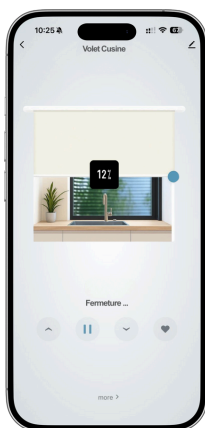

et utilisable avec les principaux assistants vocaux du quotidien..