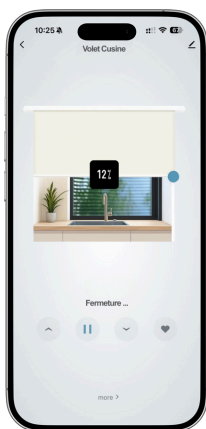

Technologie **ZigBee** intégrée, offrant un **retour d'état instantané** et un contrôle direct depuis smartphone ou tablette.

Compatible avec les **assistants vocaux** du quotidien.

App Store

Google Play

Google Home

Siri

Amazon Alexa