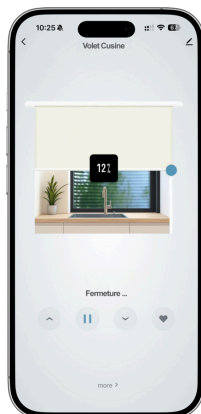

ZigBee 3.0
Better Together

MODÈLE	Diamètre moteur (mm)	Couple Nominal (N.m)	Nombre de Tours / Min	Puissance Nominale (W)	Courant Nominal (A)	Tension Nominale (V)	Capacité de batterie (NiMH)	Mode de contrôle	Fréquence (MHz)	Référence Pack
AM22-0.5/25-ES-E	22	0,5	25	6,7	0,8	DC 12V	2600	RF	433.92	Sur demande
AM22-0.5/25-ES-EZ	22	0,5	25	6,7	0,8	DC 12V	2600	RF +	868	Sur demande
AM25-1/25-ES-E	25	1	25	8,8	1,2	DC 12V	2600	RF	433.92	000059
AM25-1/25-ES-EZ	25	1	25	8,8	1,2	DC 12V	2600	RF +	868	AR00273
AM28-1.8/25-ES-E	28	1,8	25	18,5	2,5	DC 12V	3000	RF	433.92	AR00364
AM28-1.8/25-ES-EZ	28	1,8	25	18,5	2,5	DC 12V	3000	RF +	868	AR01040

Idéal pour les stores enrouleurs intérieurs.

Amazon Alexa

Siri

Google Home

Technologie **ZigBee** intégrée, offrant un **retour d'état instantané** et un contrôle direct depuis smartphone ou tablette.

Compatible avec les **assistants vocaux** du quotidien.

Antenne radio intégrée à la tête moteur

Tête moteur ultra-fine 7,2 mm

Bouton d'appairage

Port de charge universel USB-C

Bouton ON / OFF idéal pour conserver la charge en cas d'inactivité