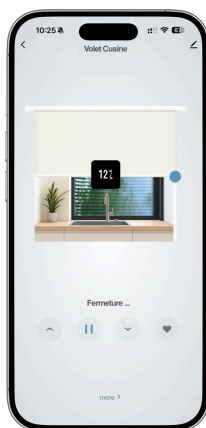

& pilotable depuis les principaux assistants vocaux du quotidien.

*L'accès à la domotique Tuya nécessite une passerelle : Box Tuya (réf AR00149) et l'application Tuya Smart  disponible sur App Store  et Play Store .

Technologie **ZigBee** intégrée, offrant un **retour d'état instantané** et un contrôle direct depuis smartphone ou tablette.

& pilotable depuis les principaux assistants vocaux du quotidien.

Google Home