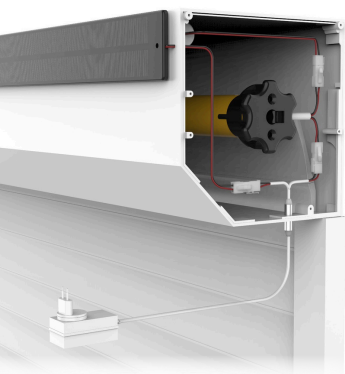

Compatible avec notre système de **charge magnétique**, permettant une recharge externe sans jamais ouvrir le coffre !