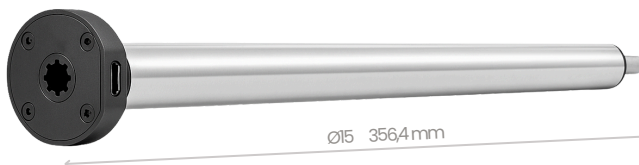

MOTEUR AUTONOME RECHARGEABLE Ø15

Pour moustiquaire

MODÈLE	Diamètre moteur (mm)	Couple Nominal (N.m)	Nombre de Tours / Min	Puissance Nominale (W)	Courant Nominal (A)	Tension Nominale (V)	Capacité de batterie (NiMH)	Mode de contrôle	Fréquence (MHz)	Référence Pack
AM15-03/35-ES-E	15	0,3	35	3,7	0,5	DC 5V	800	RF	433.92	AR0054