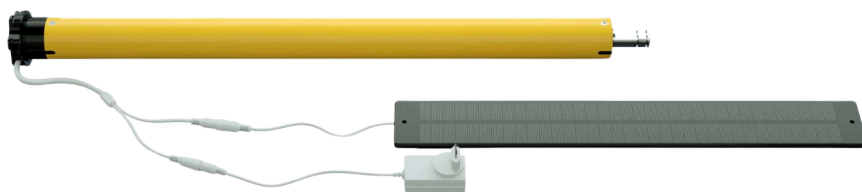

Siri

Amazon Alexa

Intégration du combo dans un **coffre unique** afin d'optimiser l'encombrement et l'ergonomie

MOTEURS SOLAIRES CONNECTÉS ZIGBEE AVEC BATTERIE LI-ION INTÉGRÉE

Pour volets roulants ou Stores Zip Screen