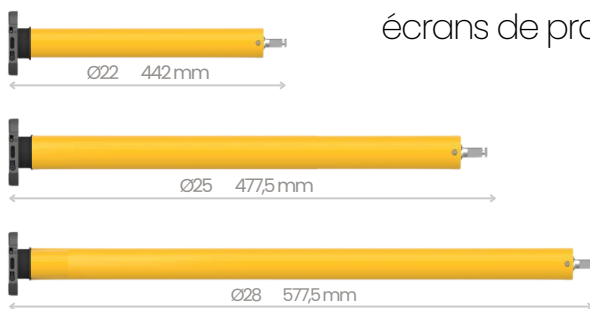

MOTEURS AUTONOMES RECHARGEABLES

Pour stores intérieurs ou écrans de projection