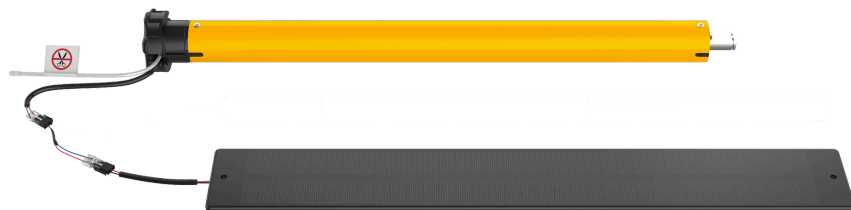

MOTEURS SOLAIRE À BATTERIE INTÉGRÉE

Pour stores ou écran de projection