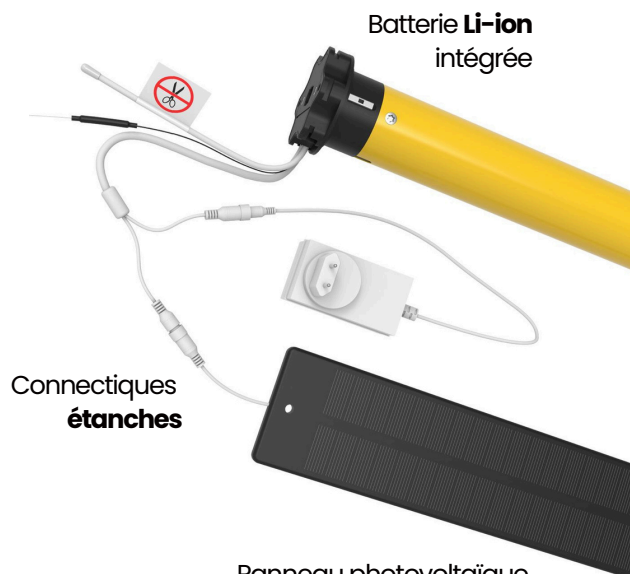

Technologie **ZigBee** intégrée, offrant un **retour d'état instantané** et un contrôle direct depuis smartphone ou tablette.

Compatible avec les **assistants vocaux** du quotidien.

App Store

Google Play

Google Home

Siri

Amazon Alexa

Batterie **Li-ion** intégrée

Connectiques **étanches**

Panneau photovoltaïque **4.7 W**
Dimensions : 600x62x4.4mm

Compatible avec nos **capteurs climatiques Vent & luminosité AC302-03**

*L'accès à la domotique ZigBee nécessite une passerelle : Box ZigBee (réf 000386) et l'application Tuya Smart disponible sur App Store et Play Store .

MOTEURS AUTONOMES RECHARGEABLES

Pour stores intérieurs ou écrans de projection