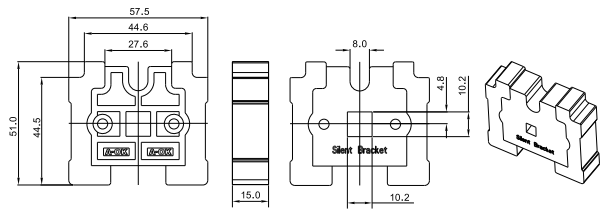

1.0404.0081 Support moteur (moteur AM35)

1.0404.0082 support moteur (moteur AM35)