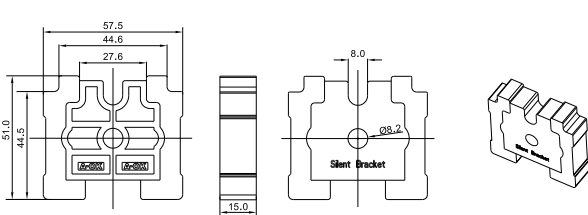

1.0404.0081 Support moteur (moteur AM35)

1.0404.0082 support moteur (moteur AM35)