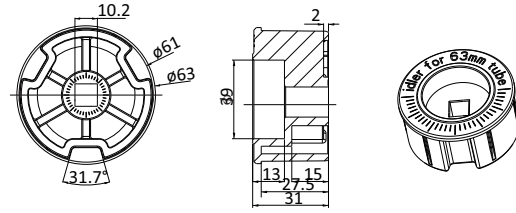

Supports et adaptateurs pour AM35, AM45

Supports sorties de caisson (moteur AM 35/45)

1.0400.0027 Bouchon pour tube 50

7.1000.0131 kits supports (moteur AM35/45)

1.0400.0035 Bouchon pour tube 55

1.0400.0036 Bouchon pour tube 63