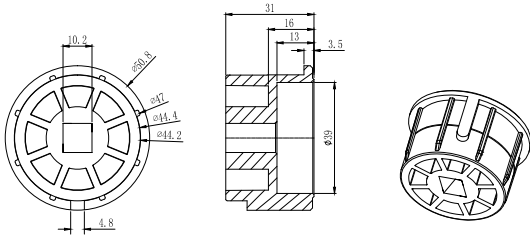

Supports et adaptateurs pour AM35, AM45

Supports sorties de caisson (moteur AM 35/45)

1.0400.0027 Bouchon pour tube 50

7.1000.0131 kits supports (moteur AM35/45)

1.0400.0035 Bouchon pour tube 55

1.0400.0036 Bouchon pour tube 63