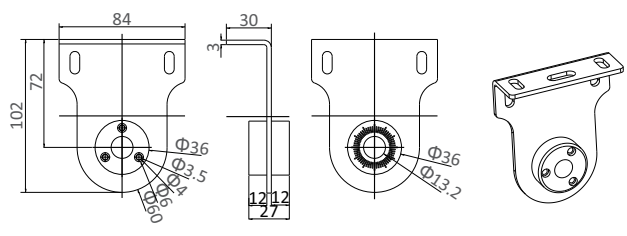

Supports et adaptateurs pour AM35, AM45

Supports sorties de caisson (moteur AM 35/45)

1.0400.0027 Bouchon pour tube 50

7.1000.0131 kits supports (moteur AM35/45)

1.0400.0035 Bouchon pour tube 55

1.0400.0036 Bouchon pour tube 63