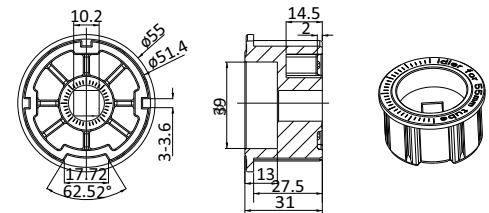

Supports et adaptateurs pour AM35, AM45

Supports sorties de caisson (moteur AM 35/45)

1.0400.0027 Bouchon pour tube 50

7.1000.0131 kits supports (moteur AM35/45)

1.0400.0035 Bouchon pour tube 55

1.0400.0036 Bouchon pour tube 63